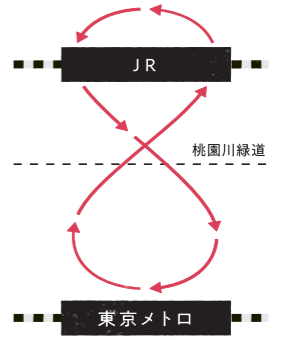

Schedule

参加連の運行表

お目当ての連の順番は、こちらでチェックを!

連ごとの個性の違いを
見比べてみよう!

8/26 Sat. [開催時間] 17:00-20:00

8/27 Sun. [開催時間] 17:00-20:00

【運行表の見方】

- 赤字の連は高円寺阿波おどり連協会所属連、青字の連は徳島連です。
- 各連の紹介は、P11~13をご覧ください。
- 各連の運行について
- ・17:00より、各演舞場のスタート地点(一部の連は、中間スタート地点)からMAP内の番号順で踊り始めます。
- ・各連は矢印の方向に進み、MAP中央の桃園川緑道付近で交差する、8の字形のルートを通ります(※右図参照)。
- ・全8演舞場のうち、各連平均で5、6カ所の演舞場をまわります。

※「杉の子連」はひがし演舞場・純情演舞場、「おじゃま連」は桃園演舞場・みなみ演舞場のみ参加です。

純情演舞場

中間スタート地点より出発

- ① 東京新のんき連
- ② 灯連

- ① 東京天水連
- ② 東京あきづ連
- ③ 若駒連
- ④ 久米川連
- ⑤ 東京葵連

パール演舞場

中間スタート地点より出発

- ① 江戸浮連